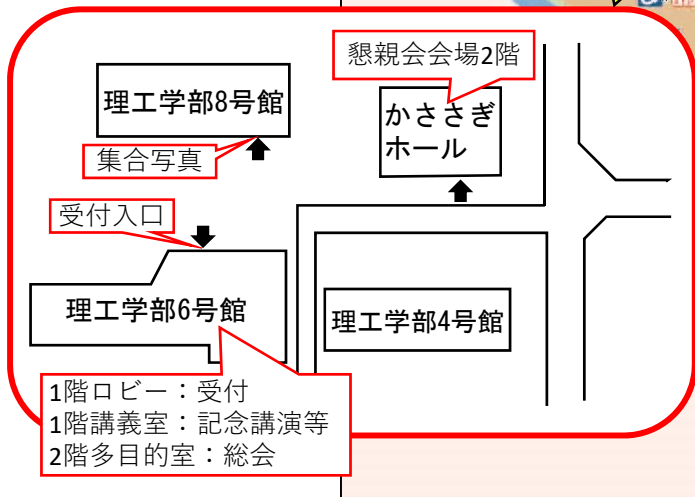

## 1 教育・芸術・経済学部周辺

### 交通アクセス

<https://www.saga-u.ac.jp/access/>

### 車両入構について

構内への入構は原則として入構料金が必要で、出構時に料金精算を行っております。

入構から24時間以内の入構料金は200円です。(以降24時間毎に200円加算)

短時間利用(1時間以内)の場合は無料です。

**\*車で来られる人は、事前に菱実会事務局にお知らせ戴ければ、受付時に駐車券を渡します。**

**自家用車は必ず南入口から入構して下さい。車は正門や西門からは入構できません**

1階ロビー：受付  
1階講義室：記念講演等  
2階多目的室：総会